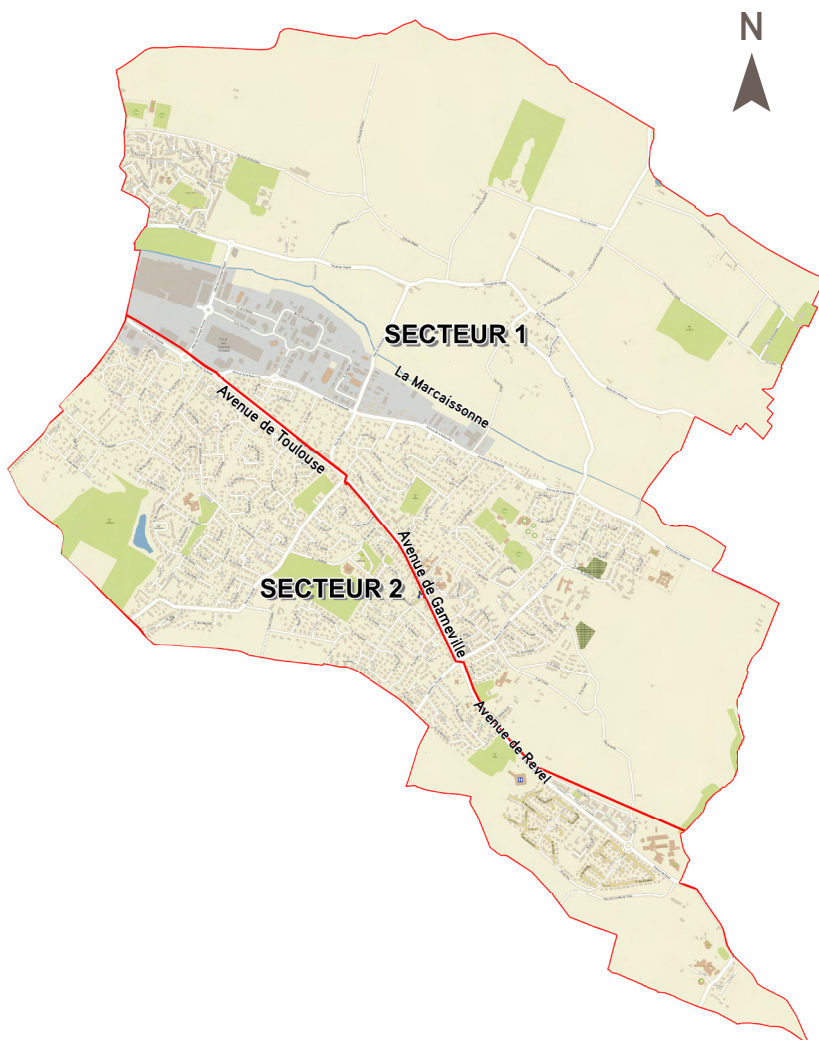

Nouveau calendrier de collecte des déchets

Pensez à sortir vos déchets la veille au soir !

Albigès (chemin de l')
 Alouettes (allée des)
 Arazat (rue du Docteur)
 Béatrice (impasse)
 Béatrice (rue)
 Beauséjour (rue)
 Bleuets (rue des)
 Bourdette (chemin de la)
 Bouvreuils (allée des)
 Cammas (rue du)
 Caoussé (chemin du)
 Capitouls (rue des)
 Carabènes (avenue des)
 Catala (boulevard)
 Catala (parking Château)
 Cayras (route de)
 Cèdres (rue des)
 Centre (rue du)
 Champs Pinsons (all. des)
 Champs Pinsons (pl. des)
 Champs Pinsons (ZA)
 Chasselas (rue des)
 Collège (rue du)
 Commerce (rue du)
 Coustou (avenue du)
 Coustou (impasse du)

Coustou (place du)
 Dordac (impasse)
 Firmis (rue de)
 Fouquet (chemin du)
 Gameville (av. de) côté impair
 Genêts (impasse des)
 Genêts (rue des)
 Gougès (rue Olympe de)
 Grisolle (rue de la)
 Hauts de Gam (rue des)
 Hers (rue de l')
 Jurge (route de la)
 Labouilhè (av Augustin)
 Labouilhè (imp Augustin)
 Labouilhè (place Augustin)
 Lambert (rue Simone)
 Lanoul (rue de)
 Lauragais (avenue du)
 Lauzerville (route de)
 Libre Échange (bvd du)
 Lou Pais (rue)
 Mail (avenue du)
 Mail de l'Église
 Marcaissonne (rue de la)
 Marie Curie (rue)
 Marquaille (avenue de la)

Rivière (rue de la)
 Roitelets (allée des)
 Rolliers (allée des)
 Rossignols (rue des)
 Rouge-gorges (allée des)
 Saune (rue de la)
 Sicard (rue de)
 Souvenir (place du)
 Soye (rue de)
 Sports (rue des)
 Stade (rue du)
 Toulouse (av de) du n°13 au 51
 Toulouse (avenue de) du n°1 au 11
 Toulouse (avenue de) du n°2 au 10 bis
 Tour (rue de la)
 Tournesols (rue des)
 Tourterelles (rue des)
 Tucard (chemin du)
 Tuilerie (chemin de la)
 Tuileries (chemin des)
 Vallon (rue du)
 Viguerie (rue de la)
 Vivier (rue du)