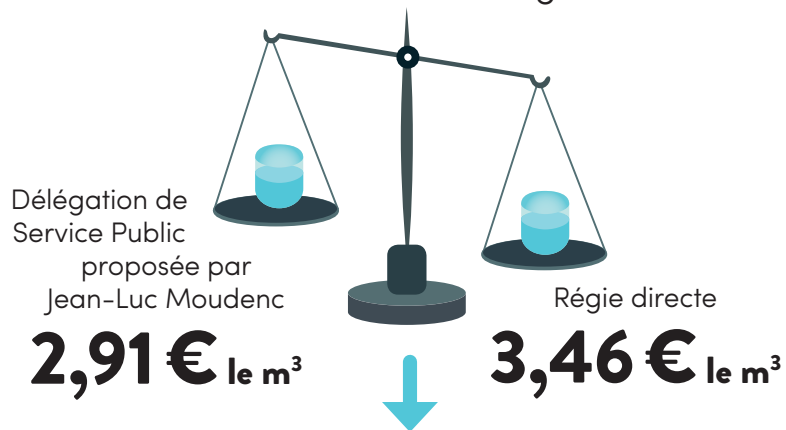

PRIX DE L'EAU EN 2020

en fonction du mode de gestion

ÉCONOMIE

en délégation de service public
par rapport à la régie directe,
sur une facture moyenne (120 m³)

66 €
par an