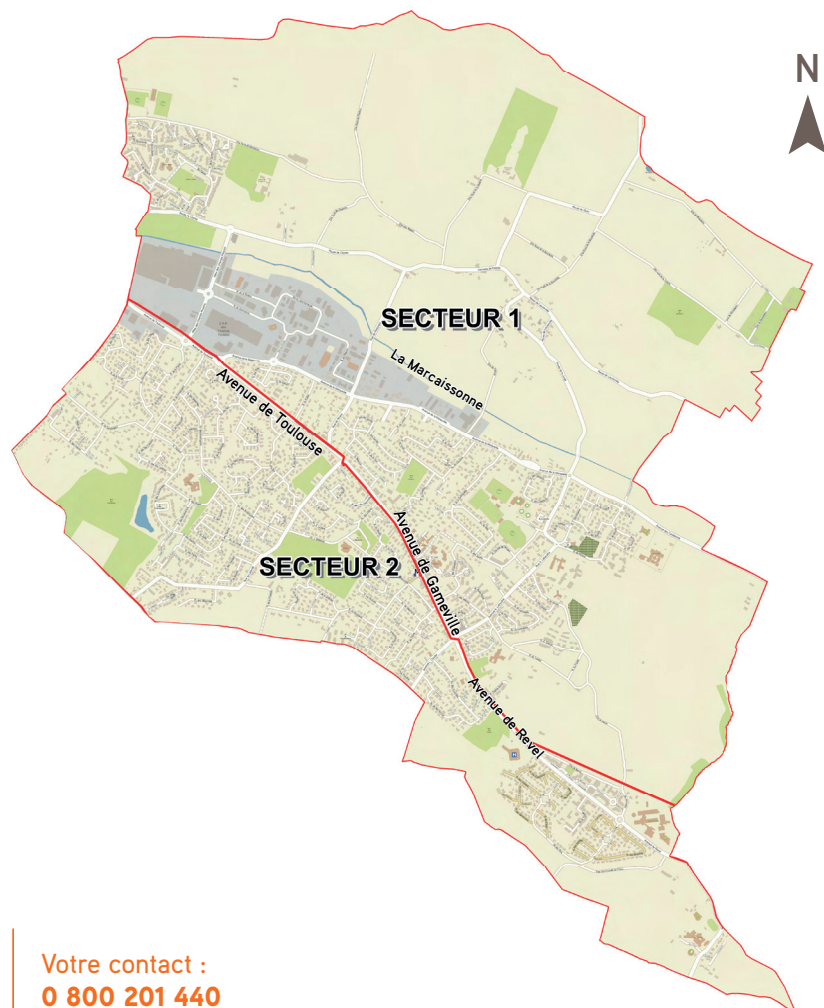

**Emballages en verre,
trouvez le récup'verre
le plus proche de chez vous :**

Toulouse-metropole.fr/
missions/dechets-proprete/collecte-du-verre

toulouse
métropole

Votre contact :
0 800 201 440
(appel gratuit
depuis un poste fixe).
www.toulouse-metropole.fr

Calendrier de collecte des déchets

2020